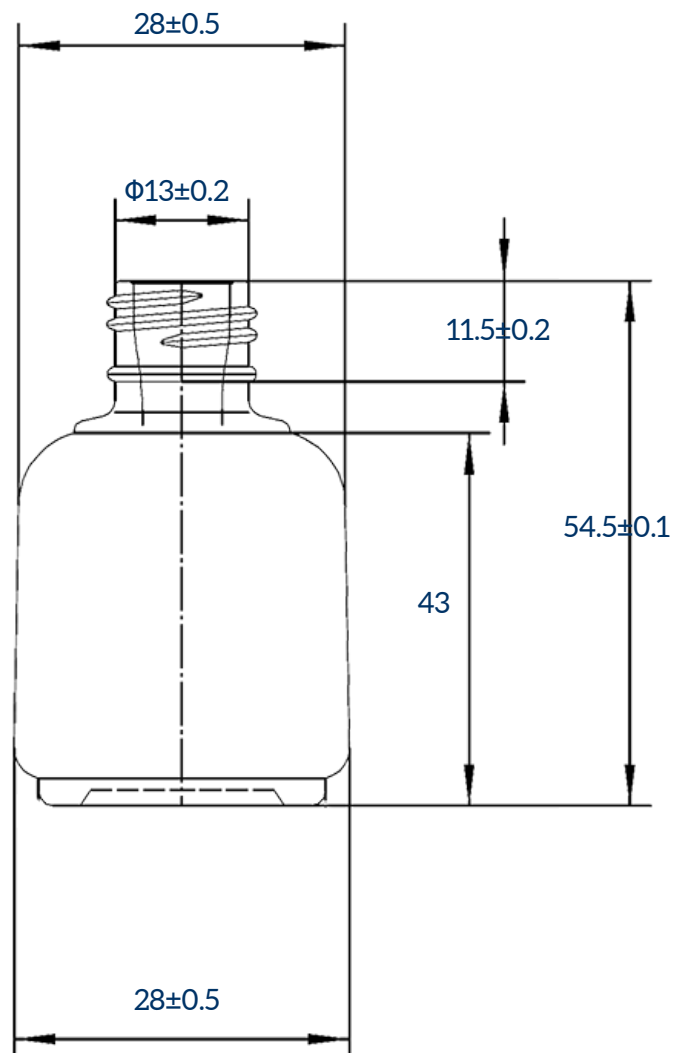

DH221

Информация о продукте

пароль	DH221	
Объем	14	(ml)
Шкала	27	(Gram)
Высота	54.5	(cm)
Ширина	28	(cm)