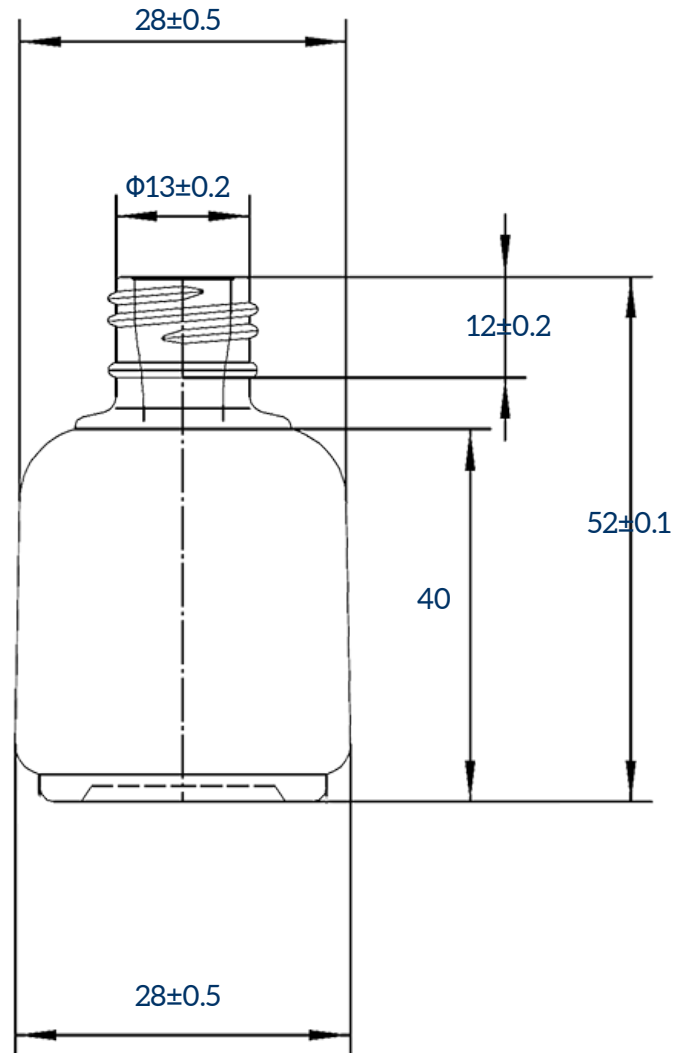

DH212

Информация о продукте

пароль	DH212	
Объем	12.5	(ml)
Шкала	35	(Gram)
Высота	52	(cm)
Ширина	28	(cm)